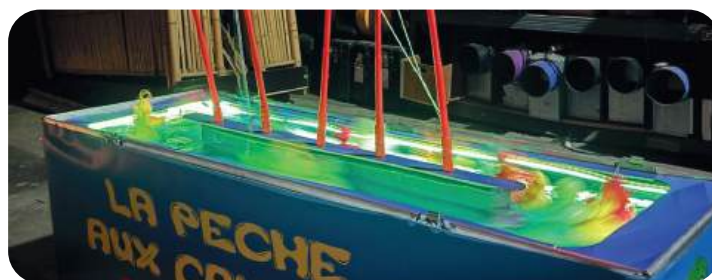

Gestion de l'eau simplifiée

- Système d'évacuation rapide
- environ 80 litres
- 2 pompes puissantes de 50w

Effet visuel premium

- Eclairage LED étanche intégré dans le bassin
- Valorisation du jeu en intérieur comme en extérieur
- Ambiance attractive nocturne

Transport optimisé

- Format rectangulaire compact
- Stockage matériel dans le corps du caisson

Personnalisation

- Calicot décoratif interchangeable (velcro)

Pourquoi ce produit ?

Imaginé et réalisé par des professionnels de l'événementiel